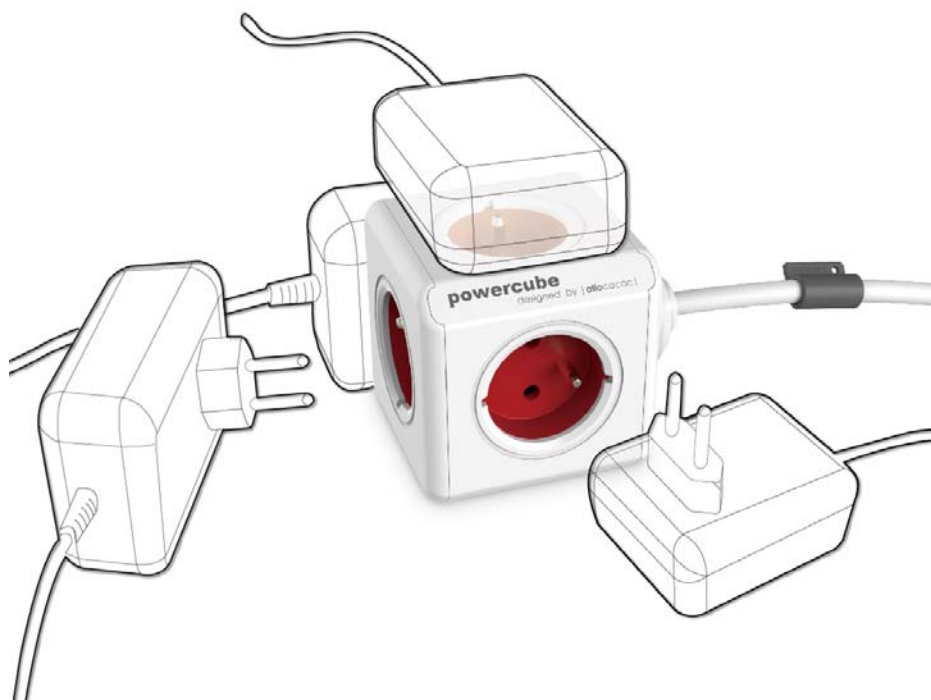

POWERCUBE EXTENDED

Dodejte svému domovu či kanceláři šmrnc! Moderní designové pojetí prodlužovacího přívodu v podání PowerCube Extended.

5 zásuvek (250V~, 16A, 3680W), 1.5m prodlužovací kabel, montážní dok, jednotlivé zásuvky se vzájemně neblokuje, možnost kombinace s ostatními PowerCube verzemi, dětská pojistka, uzemnění.

Proč je PowerCube Extended jedinečná?

- **DOSTUPNOST:**

Prakticky rozložené zásuvky, které můžete využívat všechny současně. **Zapojená zařízení si vzájemně nepřekázejí** jako u běžných prodlužovacích kabelů či rozboček. Komplikace nenastávají ani v případě připojení rozměrově nestandardních přívodů v podobě adaptérů či nabíječek na baterie.

Pohodlně **zapojíte 5 elektrických zařízení současně**. Verze Extended vám umožní přiblížit zdroj elektrické energie na zvolené místo. Lze kombinovat s ostatními PowerCube verzemi.

- **UMÍSTĚTĚ KDEKOLIV:**

PowerCube Extended, jak již název napovídá, disponuje prodlužovacím kabelem o délce 150 cm.

Na stůl, pod stůl, na zeď... jednoduše kdekoliv mějte zásuvku vždy na dosah. Verze Extended USB obsahuje v balení montážní dok pro snadné umístění. Pokud budete potřebovat změnit místo uchycení, jednoduše odlepte lehce odnímatelnou pásku a dok umístěte jinde.